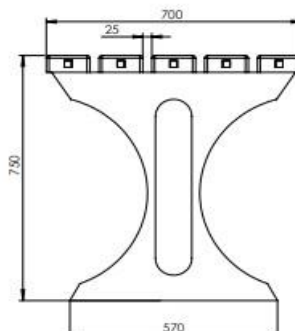

Klassisch und zeitlos

Material: hanit® Recyclingkunststoff

Oberfläche: Strukturiert, gemasert

Abmessung (B x T x H): ca. 150 x 70 x 75 cm

Gewicht: ca. 90 kg

Belattung: Typ Premium 5 Tischbohlen 150 x 12 x 4,7 cm Innenliegende Armierung

Zubehör: Bodenanker Typ 1

Farbe
Braun

Abmessungen BxTxH in cm
150x70x75

Gewicht in kg
90,0